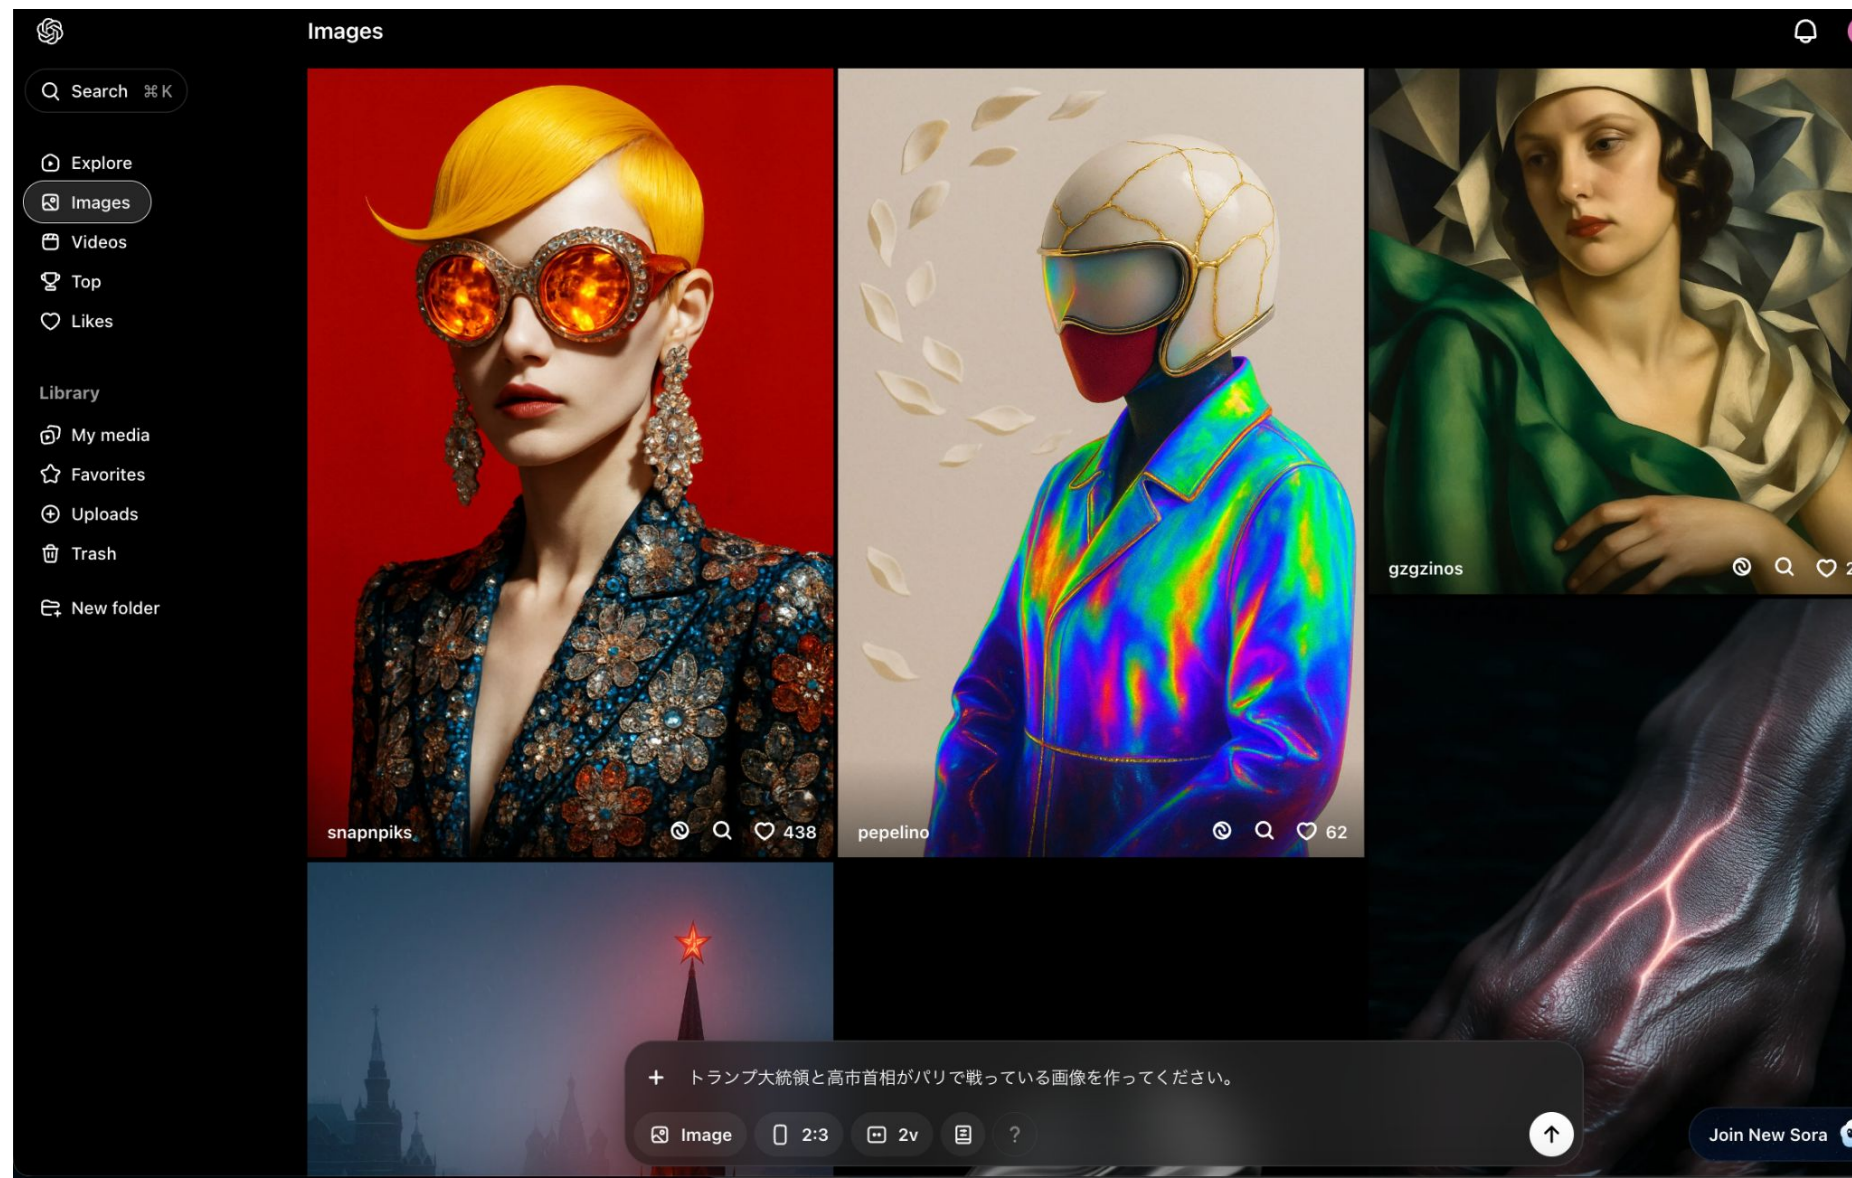

トランプ大統領と高市首相が戦っている画像を作ってください。